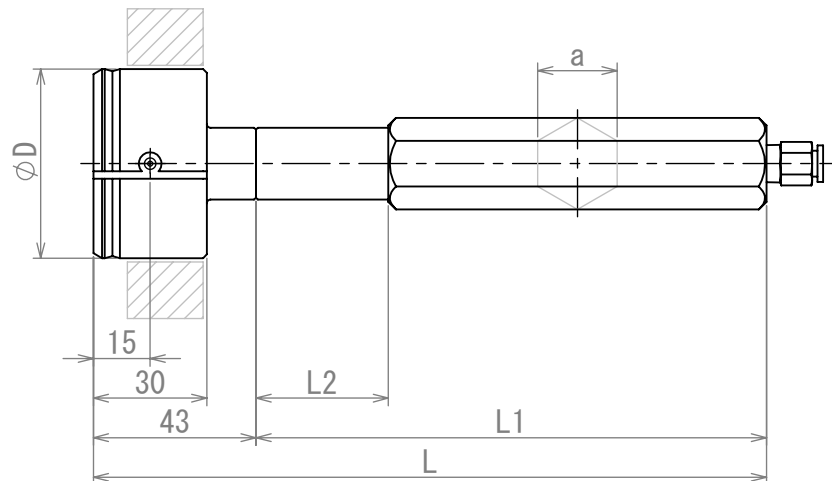

標準 AP型 通し穴用エアプラグゲージ 寸法規格

($\phi 4$ 以上 $\phi 12$ 未満)

($\phi 12$ 以上 $\phi 50$ 未満)

($\phi 50$ 以上)

呼寸法 ϕD	L	L1	L2	a
4 以上 12 未満	158	100	10	14
12 以上 20 未満	153	110	20	14
20 以上 25 未満	168	125	25	17
25 以上 35 未満	173	130	30	19
35 以上 50 未満	178	135	35	21
50 以上	178	135	35	21