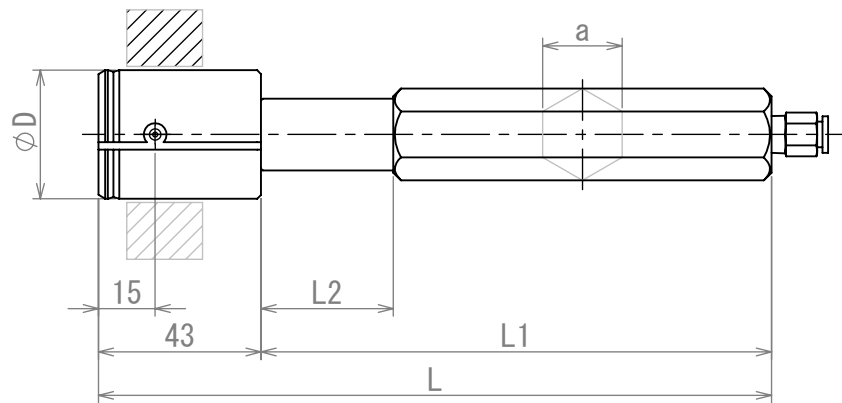

標準 AP型 通し穴用エアプラグゲージ 寸法規格

($\phi 4$ 以上 $\phi 12$ 未満)

($\phi 12$ 以上 $\phi 50$ 未満)

($\phi 50$ 以上)

呼寸法 ϕD	L	L1	L2	a
4 以上 12 未満	158	100	10	14
12 以上 20 未満	153	110	20	14
20 以上 25 未満	168	125	25	17
25 以上 35 未満	173	130	30	19
35 以上 50 未満	178	135	35	21
50 以上	178	135	35	21