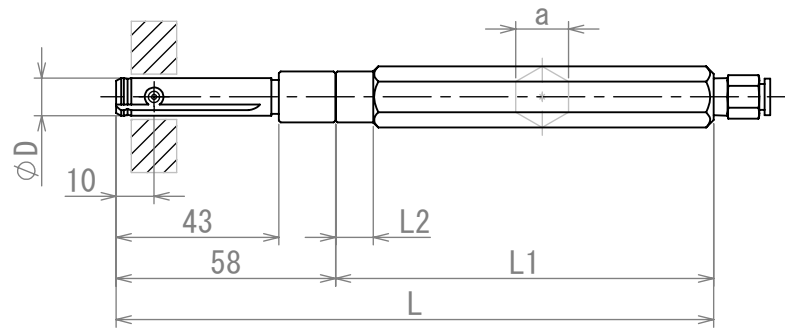

標準 AP型 通し穴用エアプラグゲージ 寸法規格

($\phi 4$ 以上 $\phi 12$ 未満)

($\phi 12$ 以上 $\phi 50$ 未満)

($\phi 50$ 以上)

呼寸法 ϕD	L	L1	L2	a
4 以上 12 未満	158	100	10	14
12 以上 20 未満	153	110	20	14
20 以上 25 未満	168	125	25	17
25 以上 35 未満	173	130	30	19
35 以上 50 未満	178	135	35	21
50 以上	178	135	35	21