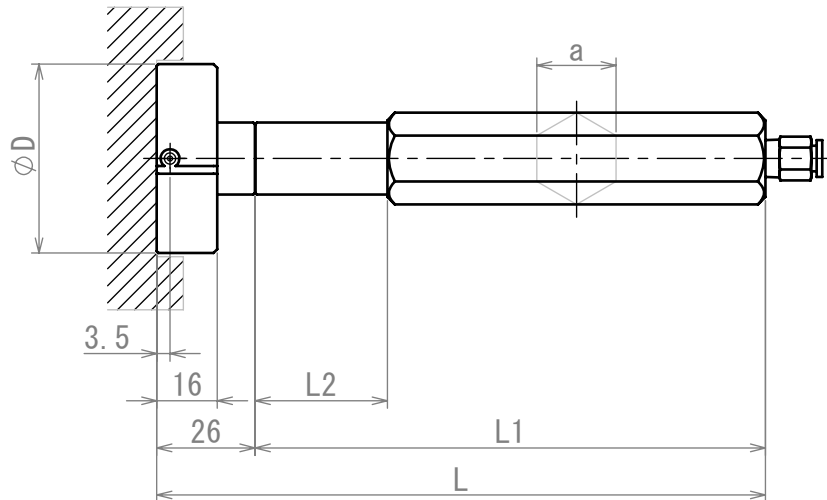

標準 APB型 止まり穴用エアプラグゲージ 寸法規格

($\phi 4$ 以上 $\phi 12$ 未満)

($\phi 12$ 以上 $\phi 50$ 未満)

($\phi 50$ 以上)

| 呼寸法 ϕD | L | L1 | L2 | a |
|--------------|-----|-----|----|----|
| 4 以上 12 未満 | 150 | 100 | 10 | 14 |
| 12 以上 20 未満 | 136 | 110 | 20 | 14 |
| 20 以上 25 未満 | 151 | 125 | 25 | 17 |
| 25 以上 35 未満 | 156 | 130 | 30 | 19 |
| 35 以上 50 未満 | 161 | 135 | 35 | 21 |
| 50 以上 | 161 | 135 | 35 | 21 |