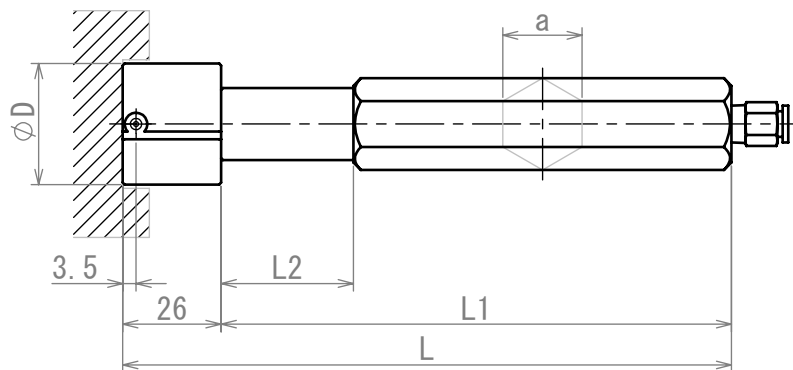

標準 APB型 止まり穴用エアプラグゲージ 寸法規格

($\phi 4$ 以上 $\phi 12$ 未満)

($\phi 12$ 以上 $\phi 50$ 未満)

($\phi 50$ 以上)

| 呼寸法 ϕD | L | L1 | L2 | a |
|--------------|-----|-----|----|----|
| 4 以上 12 未満 | 150 | 100 | 10 | 14 |
| 12 以上 20 未満 | 136 | 110 | 20 | 14 |
| 20 以上 25 未満 | 151 | 125 | 25 | 17 |
| 25 以上 35 未満 | 156 | 130 | 30 | 19 |
| 35 以上 50 未満 | 161 | 135 | 35 | 21 |
| 50 以上 | 161 | 135 | 35 | 21 |