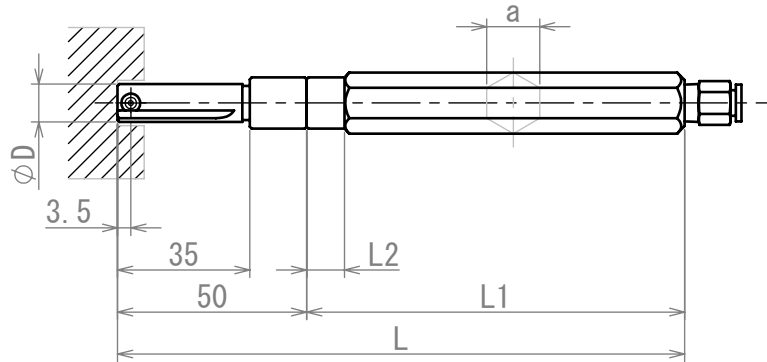

標準 APB型 止まり穴用エアプラグゲージ 寸法規格

($\phi 4$ 以上 $\phi 12$ 未満)

($\phi 12$ 以上 $\phi 50$ 未満)

($\phi 50$ 以上)

| 呼寸法 ϕD | L | L1 | L2 | a |
|--------------|-----|-----|----|----|
| 4 以上 12 未満 | 150 | 100 | 10 | 14 |
| 12 以上 20 未満 | 136 | 110 | 20 | 14 |
| 20 以上 25 未満 | 151 | 125 | 25 | 17 |
| 25 以上 35 未満 | 156 | 130 | 30 | 19 |
| 35 以上 50 未満 | 161 | 135 | 35 | 21 |
| 50 以上 | 161 | 135 | 35 | 21 |