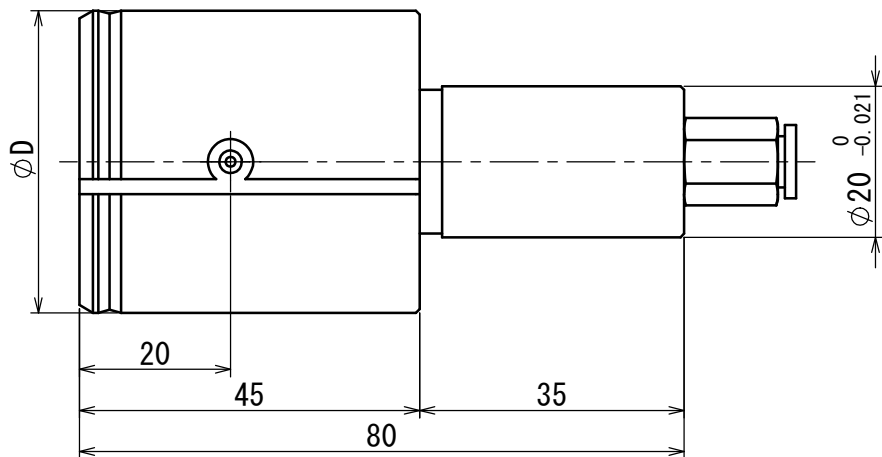

標準 AP-Be型 ベアリング用エアプラグゲージ 寸法規格

( $\phi 5$ 以上  $\phi 12$ 未満)

( $\phi 12$ 以上  $\phi 17$ 未満)

( $\phi 17$ 以上  $\phi 40$ 未満)

( $\phi 40$ 以上)

呼寸法 $\phi D$	適用スタンド
5 以上 12 未満	APS-1
12 以上 17 未満	APS-2
17 以上 40 未満	APS-3
40 以上	APS-4