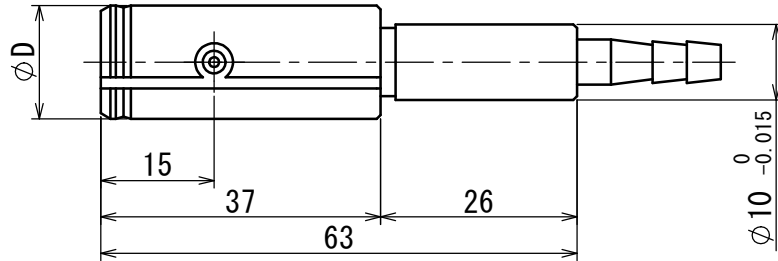

標準 AP-Be型 ベアリング用エアプラグゲージ 寸法規格

( $\phi 5$ 以上  $\phi 12$ 未満)

( $\phi 12$ 以上  $\phi 17$ 未満)

( $\phi 17$ 以上  $\phi 40$ 未満)

( $\phi 40$ 以上)

呼寸法 $\phi D$	適用スタンド
5 以上 12 未満	APS-1
12 以上 17 未満	APS-2
17 以上 40 未満	APS-3
40 以上	APS-4