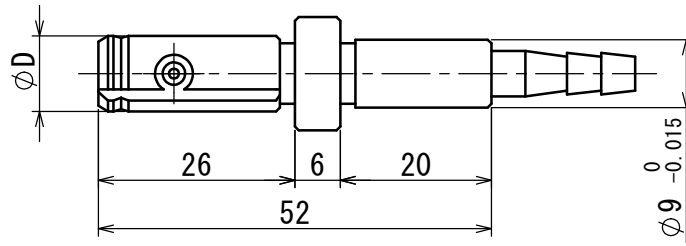

標準 AP-Be型 ベアリング用エアプラグゲージ 寸法規格

( $\phi 5$ 以上  $\phi 12$ 未満)

( $\phi 12$ 以上  $\phi 17$ 未満)

( $\phi 17$ 以上  $\phi 40$ 未満)

( $\phi 40$ 以上)

呼寸法 $\phi D$	適用スタンド
5 以上 12 未満	APS-1
12 以上 17 未満	APS-2
17 以上 40 未満	APS-3
40 以上	APS-4