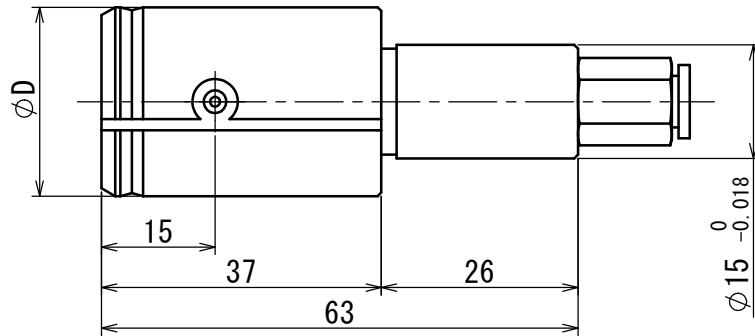

標準 AP-Be型 ベアリング用エアプラグゲージ 寸法規格

( $\phi 5$ 以上  $\phi 12$ 未満)

( $\phi 12$ 以上  $\phi 17$ 未満)

( $\phi 17$ 以上  $\phi 40$ 未満)

( $\phi 40$ 以上)

呼寸法 $\phi D$	適用スタンド
5 以上 12 未満	APS-1
12 以上 17 未満	APS-2
17 以上 40 未満	APS-3
40 以上	APS-4