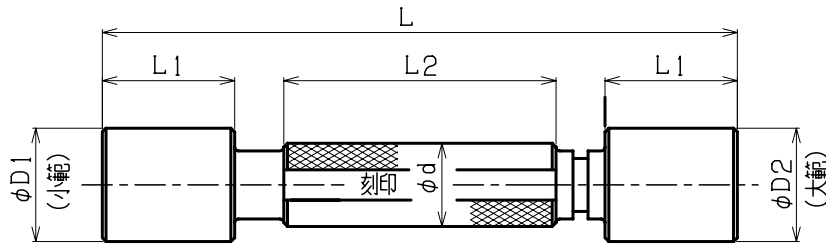

OSK 標準 AR型 エアリングゲージ寸法規格

呼び寸法 $\phi D$	$D1$	$L$	$A$
4以上 7未満	52	14	5
7以上 10未満	54	16	5
10以上 15未満	62	19	5
15以上 20未満	68	22	6
20以上 25未満	72	25	6
25以上 35未満	82	29	6
35以上 45未満	96	32	7
45以上 60未満	112	35	7
60以上 80未満	132	38	8
80以上 100未満	154	38	8
100以上 120未満	174	40	10
120以上 140未満	196	40	10
140以上 160未満	216	40	10
160以上 185未満	242	42	12
185以上 210以下	268	42	12

OSK 標準 MR-R型 両口マスタプラグゲージ寸法規格

呼び寸法 $\phi D1, \phi D2$	$\phi d$	$L$	$L1$	$L2$
3以上 6未満	7	81	14	45
6以上 10未満	12	100	18	52
10以上 15未満	15	119	22	59
15以上 20未満	15	136	25	66
20以上 25未満	18	147	25	73
25以上 30未満	21	173	35	77
30以上 35未満	24	193	44	77
35以上 40未満	25	202	48	78
40以上 45未満	27	211	50	79
45以上 50未満	28	218	52	82

$\phi 50$ を越えるマスタプラグゲージは片口のマスタプラグゲージを標準とします。