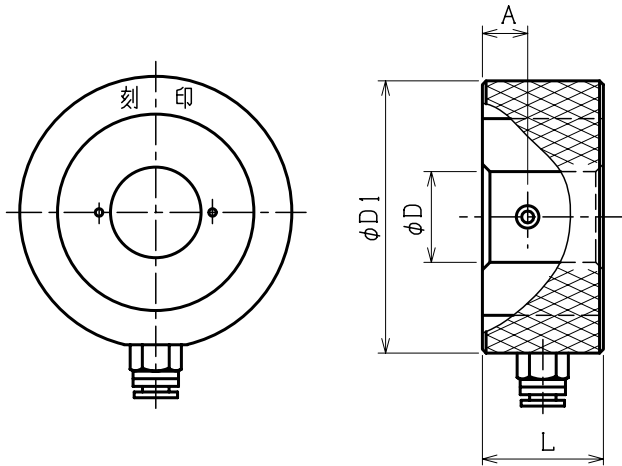

OSK 標準 AR型 エアリングゲージ寸法規格

呼び寸法 $\phi D$	$D1$	$L$	$A$
4以上 7未満	52	14	5
7以上 10未満	54	16	5
10以上 15未満	62	19	5
15以上 20未満	68	22	6
20以上 25未満	72	25	6
25以上 35未満	82	29	6
35以上 45未満	96	32	7
45以上 60未満	112	35	7
60以上 80未満	132	38	8
80以上 100未満	154	38	8
100以上 120未満	174	40	10
120以上 140未満	196	40	10
140以上 160未満	216	40	10
160以上 185未満	242	42	12
185以上 210以下	268	42	12

OSK 標準 MR-R型 両口マスタプラグゲージ寸法規格

呼び寸法 $\phi D1, \phi D2$	$\phi d$	$L$	$L1$	$L2$
3以上 6未満	7	81	14	45
6以上 10未満	12	100	18	52
10以上 15未満	15	119	22	59
15以上 20未満	15	136	25	66
20以上 25未満	18	147	25	73
25以上 30未満	21	173	35	77
30以上 35未満	24	193	44	77
35以上 40未満	25	202	48	78
40以上 45未満	27	211	50	79
45以上 50未満	28	218	52	82

$\phi 50$ を越えるマスタプラグゲージは片口のマスタプラグゲージを標準とします。