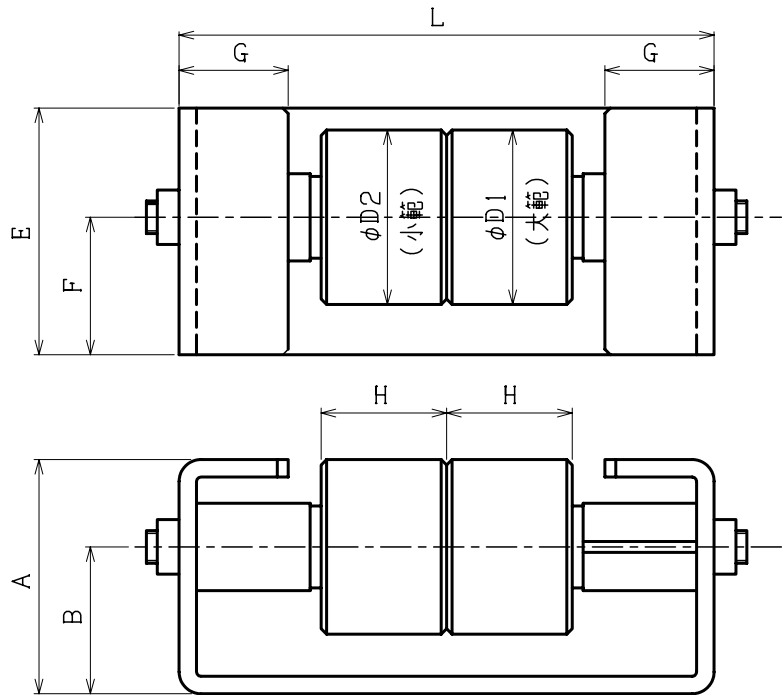

標準 ASM型 エアスナップゲージ用マスタプラグゲージ寸法規格

(φ10以上 φ15未満)

呼び寸法 D1, D2	L	A	B	E	F	G	H
10以上 15未満	99	D/2+18	D/2+8	32	21	—	23

(φ15未満 φ100以上)

呼び寸法 φD1, φD2	L	A	B	E	F	G	H
15以上 30未満	100	50	34	45	30	15	30
30以上 40未満	100	50	34	55	35	15	30
40以上 50未満	100	50	34	65	40	15	30
50以上 60未満	100	50	34	75	45	15	30
60以上 80未満	100	75	55	D+12	E/2+5	15	30
80以上 100未満	100	75	55	D+12	E/2+5	15	30