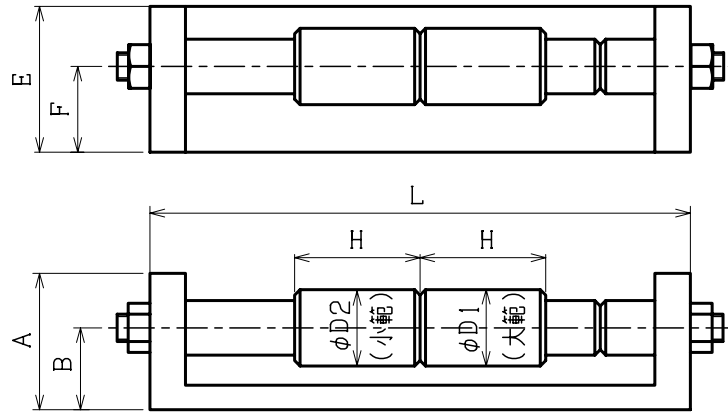

標準 ASM型 エアスナップゲージ用マスタプラグゲージ寸法規格

(φ10以上 φ15未満)

呼び寸法 D1, D2	L	A	B	E	F	G	H
10以上 15未満	99	D/2+18	D/2+8	32	21	—	23

(φ15未満 φ100以上)

呼び寸法 φD1, φD2	L	A	B	E	F	G	H
15以上 30未満	100	50	34	45	30	15	30
30以上 40未満	100	50	34	55	35	15	30
40以上 50未満	100	50	34	65	40	15	30
50以上 60未満	100	50	34	75	45	15	30
60以上 80未満	100	75	55	D+12	E/2+5	15	30
80以上 100未満	100	75	55	D+12	E/2+5	15	30